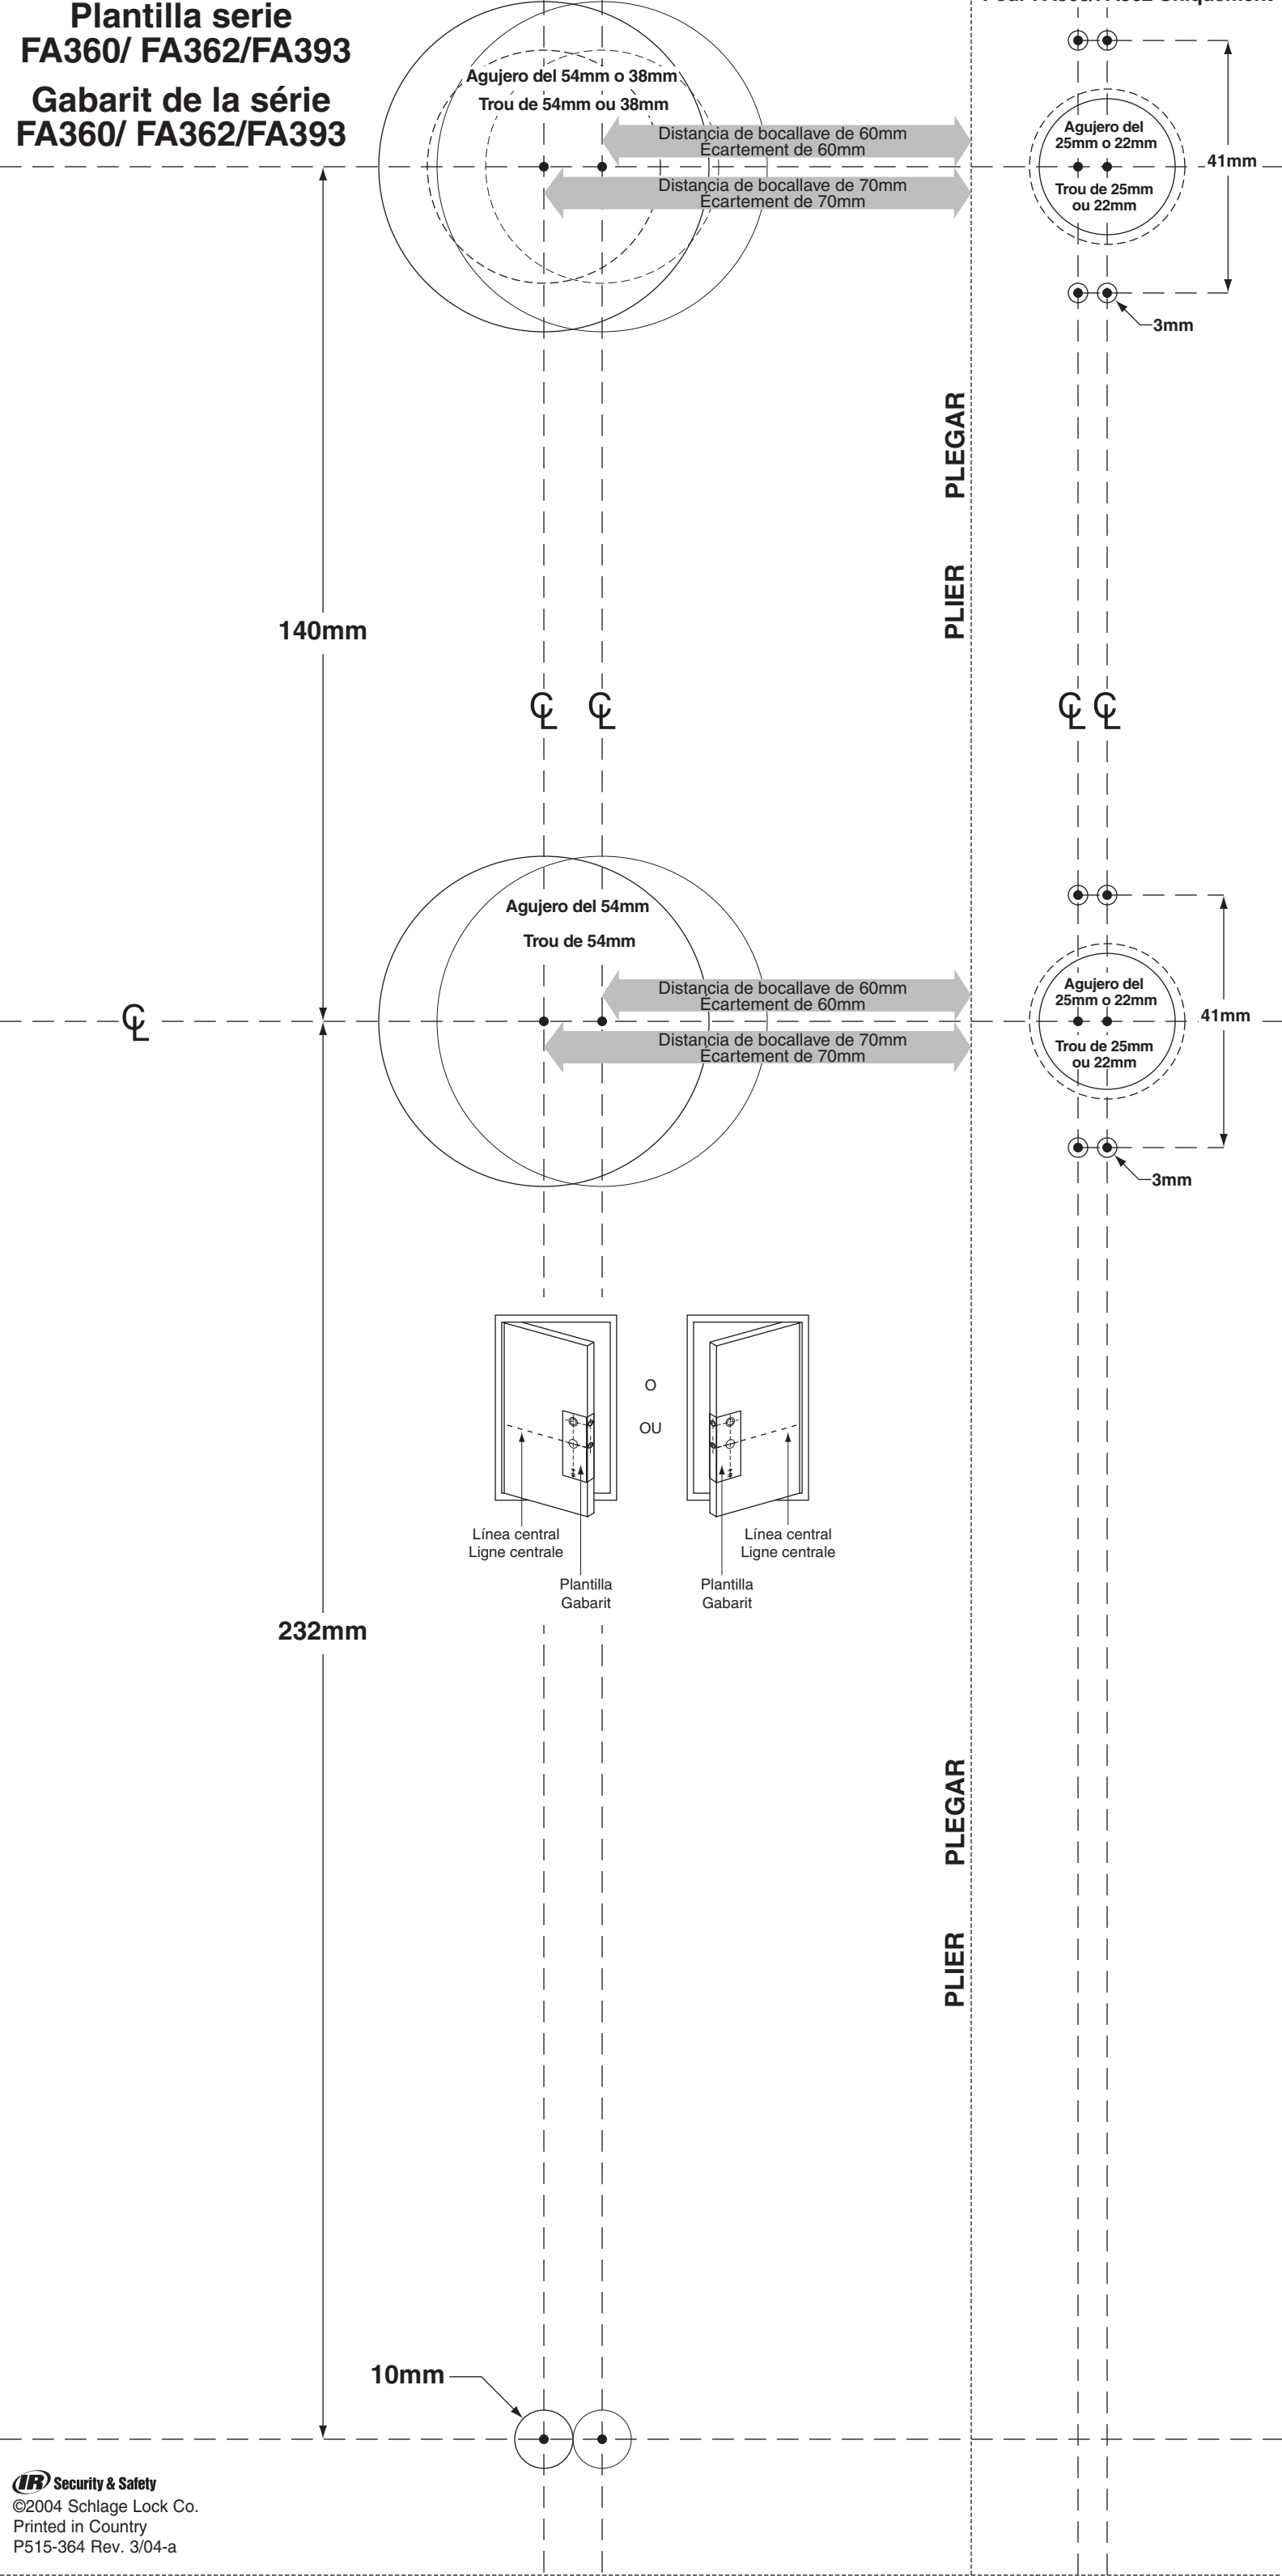

**Latch Template
FA360/FA362 ONLY**

P515-364

**SCHLAGE
ACCENTS**
FA360/FA362/FA393
Template

FOLD

FOLD

DETACH

DETACH

**Strike Template
FA360/FA362 ONLY**

OR

$5\frac{1}{2}$ "

$9\frac{1}{8}$ "

Plantilla serie
FA360/ FA362/FA393

Gabarit de la série
FA360/ FA362/FA393

Plantilla del pestillo
Para FA360/FA362 Solamente
Gabarit de verrou
Pour FA360/FA362 Uniquement

IR Security & Safety
©2004 Schlage Lock Co.
Printed in Country
P515-364 Rev. 3/04-a

Cortar **Détacher**

Plantilla del hembra
Para FA360/FA362 Solamente
Gabarit de gâche
Pour FA360/FA362 Uniquement