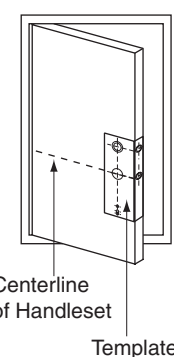

**Latch Template
FA360/FA362 ONLY**

P515-364

**SCHLAGE
ACCENTS**
FA360/FA362/FA393
Template

FOLD

FOLD

DETACH

DETACH

**Strike Template
FA360/FA362 ONLY**

OR

$5\frac{1}{2}$ "

$9\frac{1}{8}$ "

Plantilla serie
FA360/ FA362/FA393

Gabarit de la série
FA360/ FA362/FA393

Plantilla del pestillo
Para FA360/FA362 Solamente
Gabarit de verrou
Pour FA360/FA362 Uniquement

IR Security & Safety
©2004 Schlage Lock Co.
Printed in Country
P515-364 Rev. 3/04-a

Cortar **Détacher**

Plantilla del hembra
Para FA360/FA362 Solamente
Gabarit de gâche
Pour FA360/FA362 Uniquement