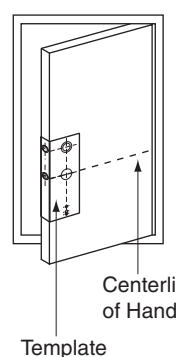

**Latch Template
FA360/FA362 ONLY**

P515-364

**SCHLAGE
ACCENTS**
FA360/FA362/FA393
Template

FOLD

FOLD

DETACH

DETACH

**Strike Template
FA360/FA362 ONLY**

OR

$5\frac{1}{2}$ "

$9\frac{1}{8}$ "

Plantilla serie
FA360/ FA362/FA393

Gabarit de la série
FA360/ FA362/FA393

Plantilla del pestillo
Para FA360/FA362 Solamente
Gabarit de verrou
Pour FA360/FA362 Uniquement

IR Security & Safety
©2004 Schlage Lock Co.
Printed in Country
P515-364 Rev. 3/04-a

Cortar **Détacher**

Plantilla del hembra
Para FA360/FA362 Solamente
Gabarit de gâche
Pour FA360/FA362 Uniquement