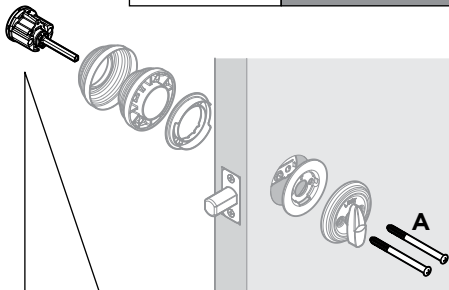

Thick Door Kit
28731 / 02

Flat surface

Superficie plana
Surface plane

Remove clip

Quitte la grapa
Enlever le circlip

B