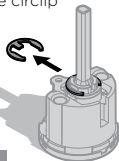

Thick Door Kit  
28731 / 02

**Flat surface**

Superficie plana  
Surface plane

**Remove clip**

Quitte la grapa  
Enlever le circlip

B