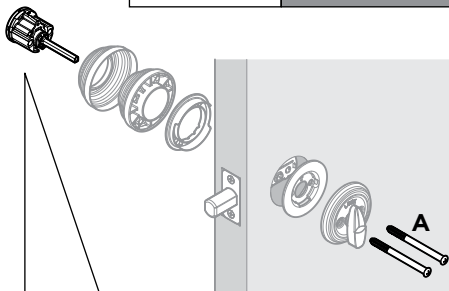

Thick Door Kit  
28731 / 02

**Flat surface**

Superficie plana  
Surface plane

**Remove clip**

Quitte la grapa  
Enlever le circlip

B